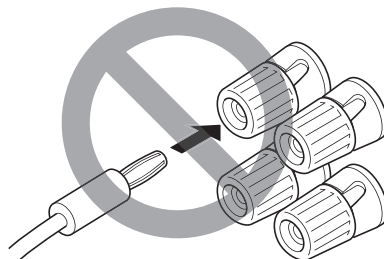

YAMAHA

NS-SW300

VEJ9650

Published 07/2020
2020年7月发行
IPEI-A0

Connecting the banana plug

EN

Banana plug connection is not available.

Connexion avec une fiche banane

FR

La connexion via un câble à fiches bananes n'est pas possible.

Anschließen des Bananensteckers

DE

Eine Bananensteckerverbindung ist nicht verfügbar.

Ansluta banankontakten

SV

Anslutning med banankontakt inte tillgänglig.

Collegare la spina a banana

IT

Il collegamento di tipo spina a banana non è disponibile.

Conexión de la clavija tipo banana

ES

La conexión de clavija tipo banana no está disponible.

Aansluiten met de bananenstekker