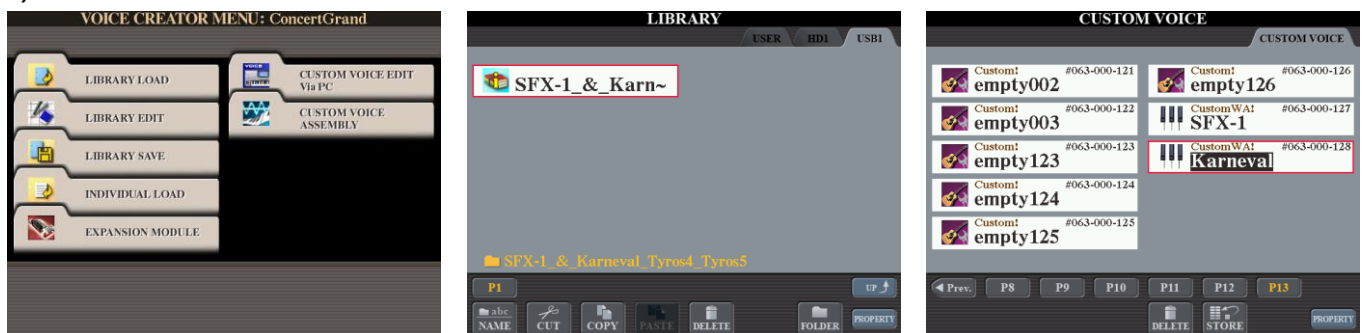

SFX-1 Kit und Karneval

Diese Datenzusammenstellung enthält die Custom Voices SFX-1 und KARNEVAL so wie die KARNEVAL Multi-Pads. Nach dem Entpacken der Daten können diese am Tyros4 über den [VOICE CREATOR] und im Tyros5 mit Hilfe des „Yamaha Expansion Manager“ geladen werden.

(Bei Verwendung von [INDIVIDUAL LOAD] im Tyros4, achten Sie darauf, dass die Custom Voice KARNEVAL dem Speicherplatz 128 zugewiesen wird, damit die Multi Pads korrekt funktionieren.)

(Zur Nutzung der Daten wird eine Flash Board Memory Speichermodul benötigt.)

SFX-1 Kit and Karneval

This collection of data contains the Custom Voices SFX-1 and KARNEVAL as well as the Multi-Pads KARNEVAL. After unpack the data you can load them with [VOICE CRATOR] into your Tyros4 or with “Yamaha Expansion Manager” into your Tyros5.

(If you would like to use [INDIVIDUAL LOAD] on Tyros4, please make sure that Custom Voice KARNEVAL is assigned to Custom Voice No. 128 to ensure that the Multi Pads will work correctly.)

(To load the data it is required to install a Flash Board Memory Module before.)

Tyros4: